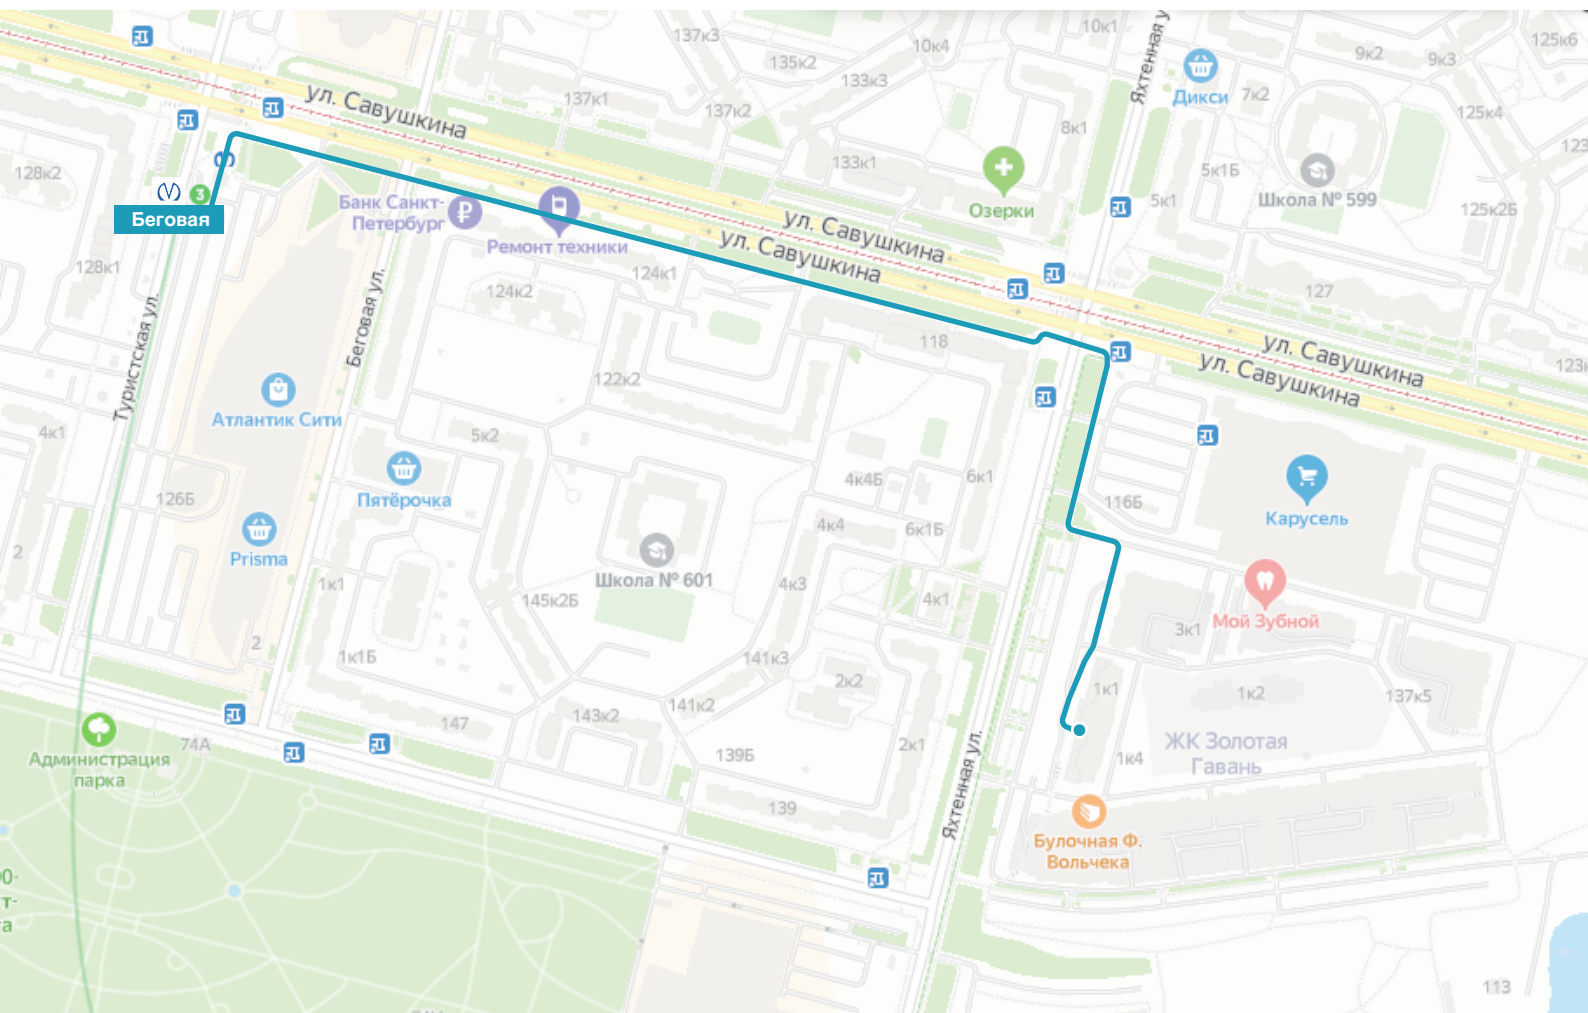

## М. Беговая, Яхтенная улица д. 1, к. 1 Помещение Школы БЕНУА

### Пешком

На выходе из метро «Беговая» идите по ул. Туристская в сторону ул. Савушкина. Не доходя до перекрестка поверните направо. Идите прямо по ул. Савушкина около 700 м. На пересечении ул. Савушкина и ул. Яхтенная перейдите перекресток и поверните направо. Вначале идите прямо вдоль парковки магазина «Карусель», затем вдоль ЖК «Золотая гавань». Вход в школу CODDY находится на первом этаже ЖК «Золотая гавань» со стороны ул. Яхтенная в помещении Школы БЕНУА (вывеска «Школа БЕНУА» на здании).

### На автомобиле

Если вы двигаетесь на автомобиле из центра по улице Савушкина, вам необходимо доехать до поворота налево на улицу Туристскую, там развернуться и поехать назад. Поверните направо на первом повороте – это будет нужная вам ул. Яхтенная. Для свободной парковки отведено много мест рядом с ЖК «Золотая гавань».