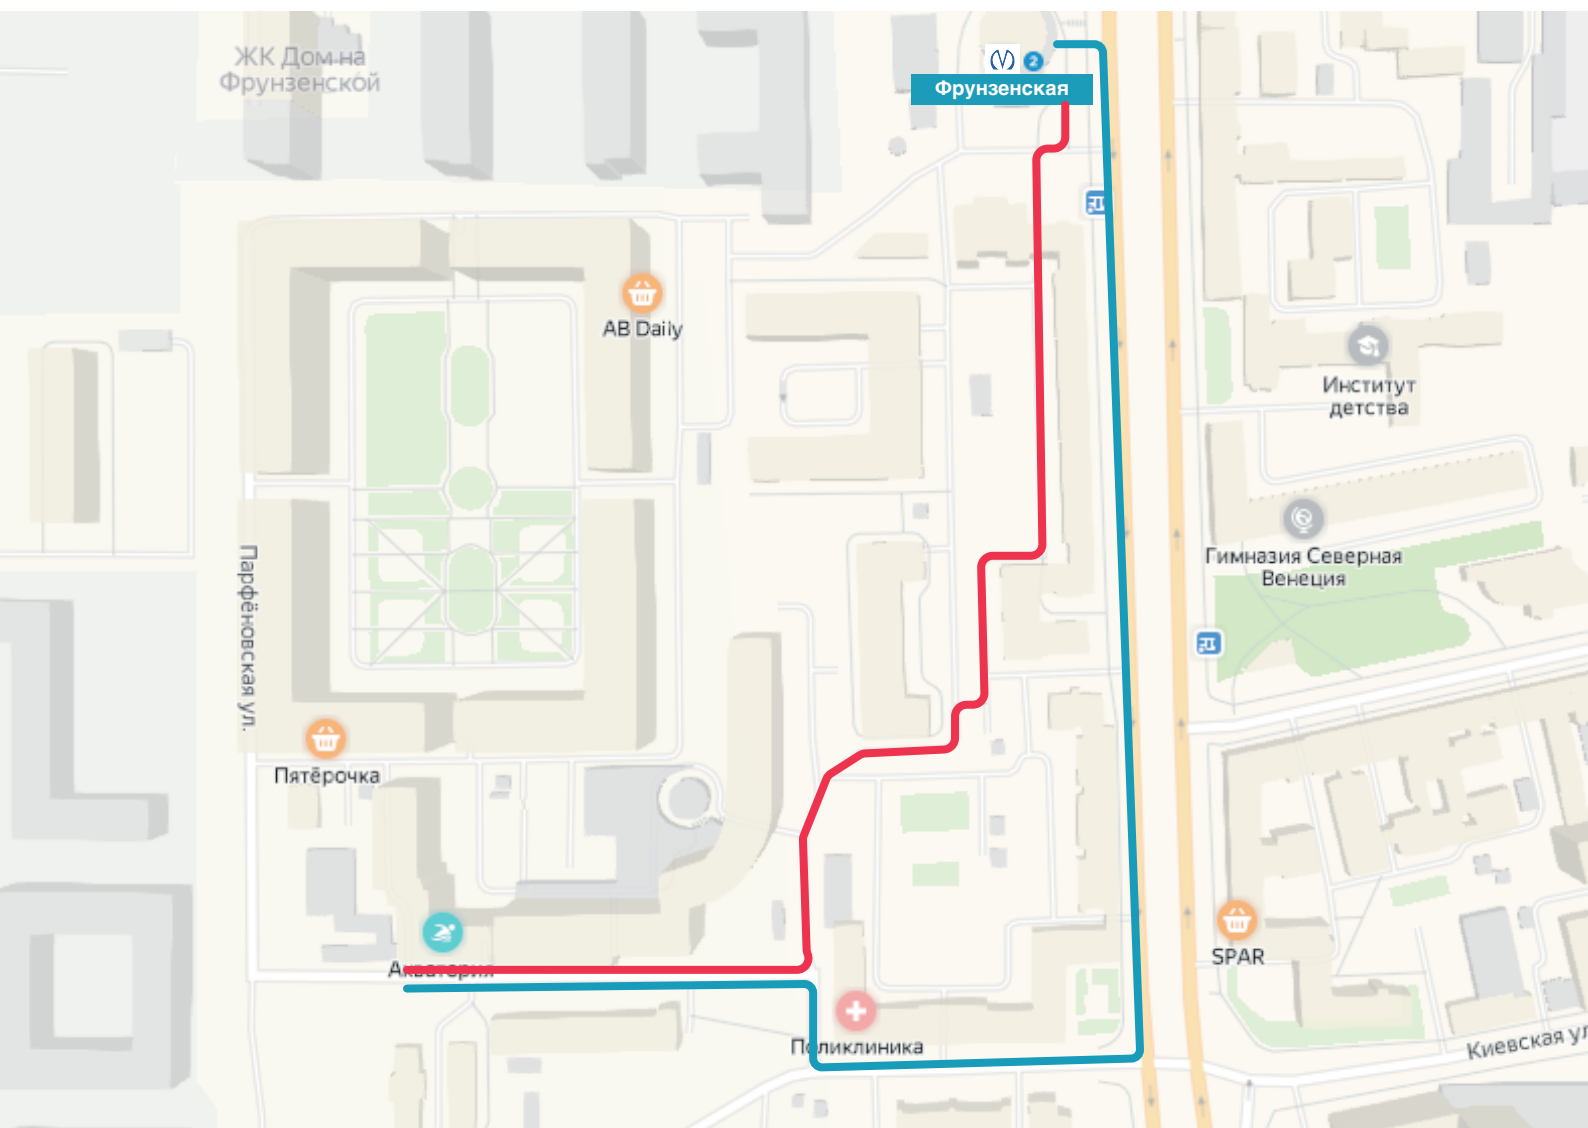

М. Фрунзенская  
Ул. Красуцкого. д.3., корп. 2

## Пешком

**Метро Фрунзенская. Маршрут 1:** 5 минут. Через двор по схеме. На улице Красуцкого идите вдоль дома до калитки. Ориентир – помещение на первом этаже дома с крупной надписью «Бассейн». Сразу после него будет калитка в закрытый двор.

**Метро Фрунзенская. Маршрут 2:** 10 минут. После выхода из метро поверните направо и идите по Московскому проспекту до перекрестка с улицей Красуцкого. Поверните направо. На улице Красуцкого идите вдоль дома №3, до калитки. Ориентир – помещение на первом этаже дома с крупной надписью «Бассейн». Сразу после него будет калитка в закрытый двор.

## На автомобиле

При движении по Московскому проспекту в сторону области поверните на светофоре направо, на улицу Красуцкого. Продолжайте движение вдоль дома 3. Ориентир – помещение на первом этаже дома с крупной надписью «Бассейн». Сразу после него будет калитка в закрытый двор. При первом посещении вас встретит наш администратор. Припарковать автомобиль можно на улице Красуцкого, в районе входа во двор находится большая, обычно свободная, зона парковки.