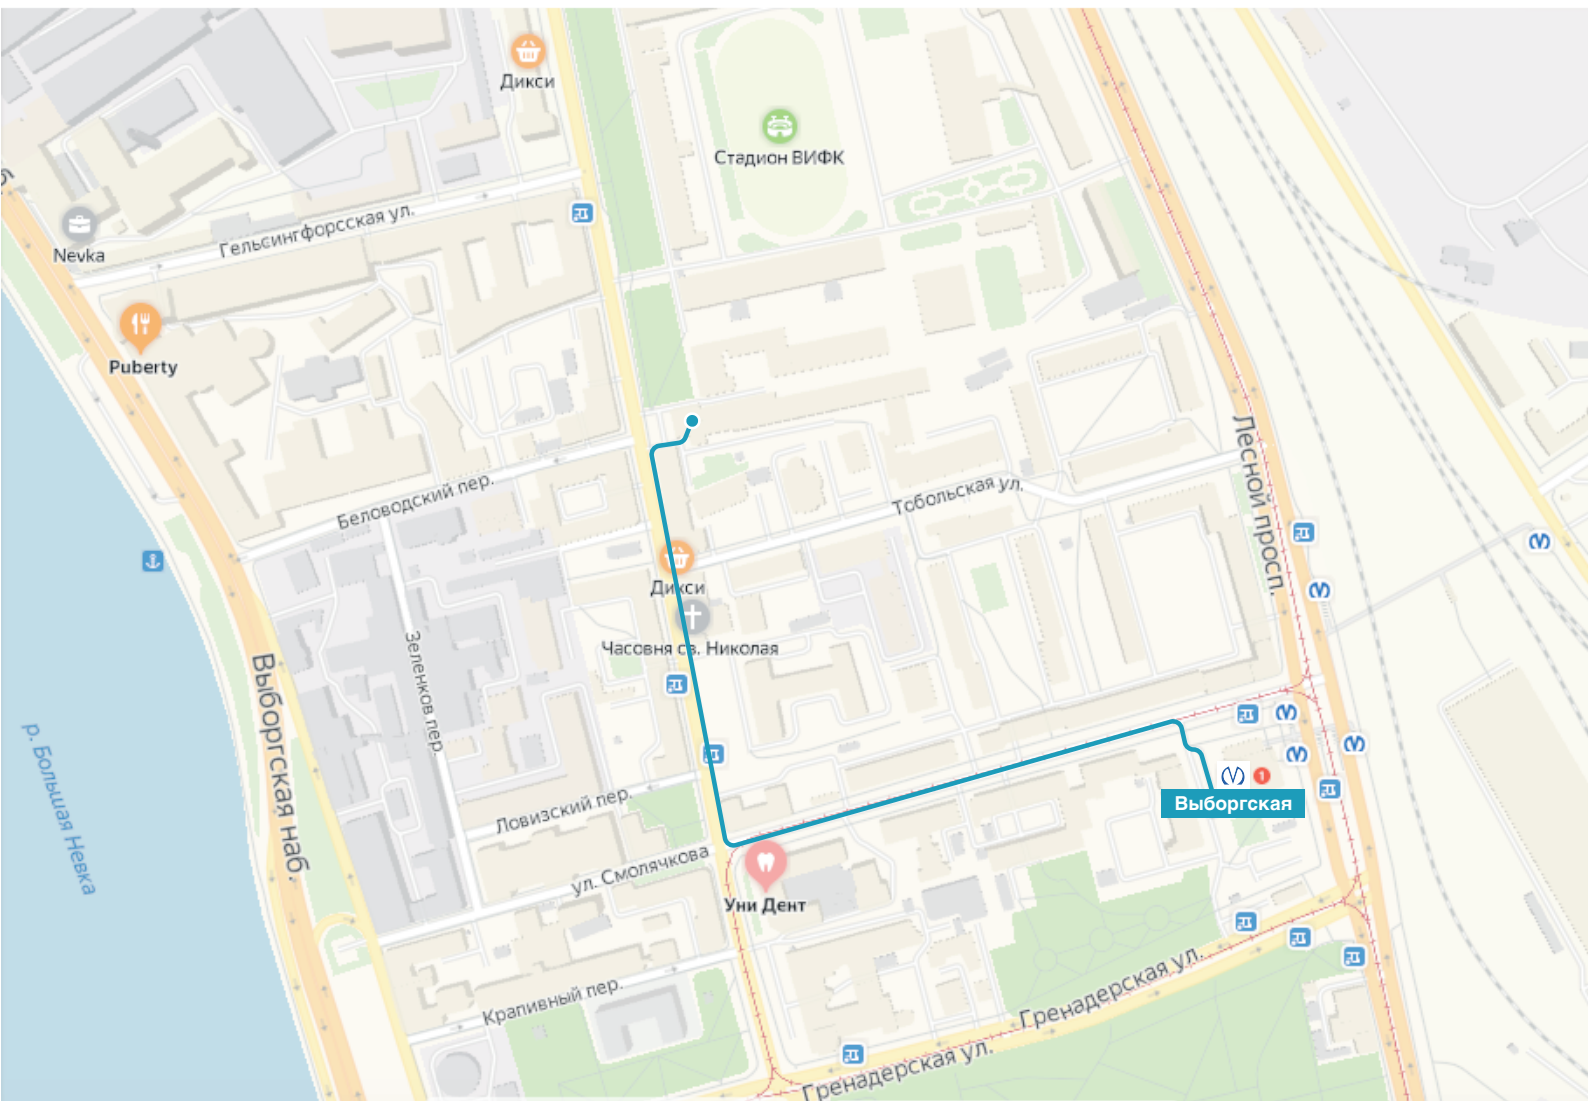

М. Выборгская
Большой Сампсониевский проспект, д. 61, корп. 2А
Коворкинг GrowUp

Пешком

Метро Выборгская. На выходе из метро идите в сторону Большого Сампсониевского проспекта, по улице Смолячкова пройдите около 300 метров, затем поверните направо. Далее идите прямо по Большому Сампсониевскому проспекту еще 350 метров, справа увидите большое здание GrowUP. Вход с правой части здания.

На автомобиле

Если двигаться на автомобиле из Северной части города, то двигайтесь по Большому Сампсониевскому проспекту до дома 58 и на перекрестке с Беловодским переулком поверните налево (поворот разрешен). Прямо перед коворкингом Grow Up есть парковка.

Если двигаться на автомобиле из Центра, то съезжайте с Пироговской набережной на Большой Сампсониевский. далее держите направление в сторону дома 61, поверните направо и прямо перед коворкингом GrowUp найдете парковку.